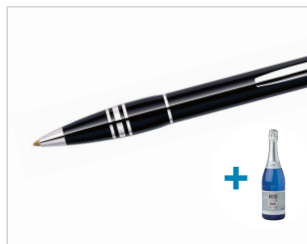

CAMPANIE ANIVERSARĂ DÜRR DENTAL

Veniți cu talonul de participare la Expoziția Denta - Pavilionul C2
Stand Oficial Dürr Dental 53-55 și aveți șansa de a câștiga:

*Vă rugăm completați toate informațiile solicitate pentru a putea intra în posesia premiului!

**Extragerea premiilor va avea loc Vineri 21 Octombrie 2016 ora 16:00,
urmată de un cocktail aniversar la standul companiei noastre.**

1 x Masă de fotbal Dürr Dental

1 x Ceas Apple

1 x Pix Montblanc

3 x Tricou Dürr Dental

3 x Ceas perete Dürr Dental

3 x Șapcă Dürr Dental

Invitat Special

Dr. Florin Lăzărescu

Președinte - Societatea Europeană
de Cosmetică Dentară
Corporate Director - Societatea de
Stomatologie Estetică din România

**DÜRR
DENTAL**
THE BEST, BY DESIGN